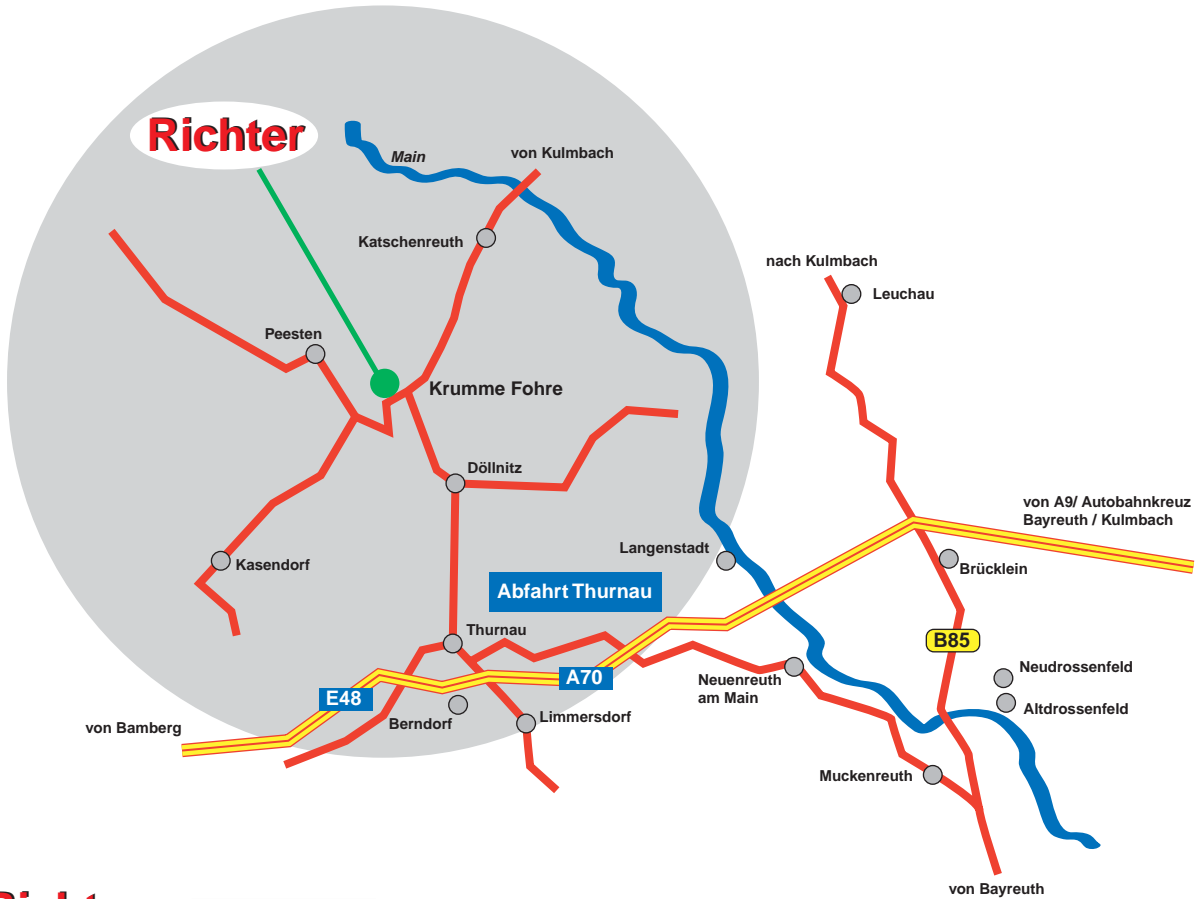

Karte Anfahrt

Richter

Steuerungstechnik GmbH

Schaltanlagenbau
Anlagenautomatisierung
Prozessleitsysteme

Krumme Fohre 67

D-95359 Kasendorf

Fon: +49 (0)92 28 / 99 92-0

Fax: +49 (0)92 28 / 56 53